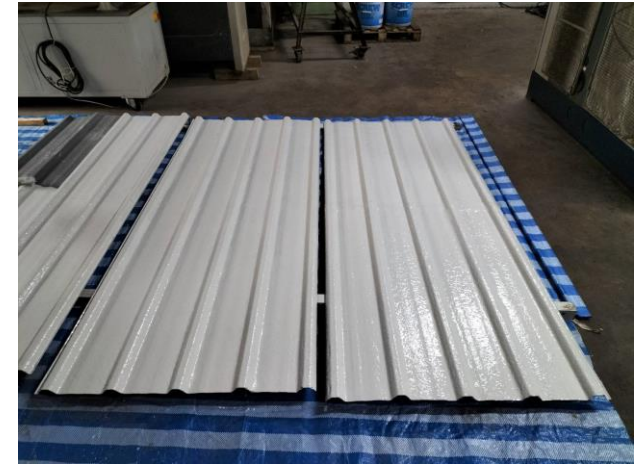

งานเปลี่ยน SIDING ด้านข้างโรงงาน