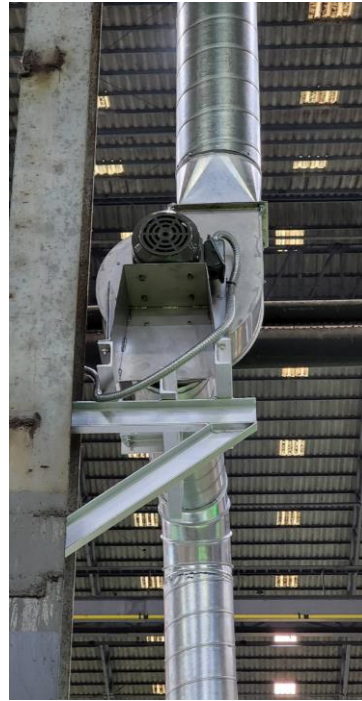

ORGANIZATIONAL STRUCTURE

WHY NTP ENGINEERING AND DEVELOPMENT ?

งานติดตั้งระบบ HOOD ระบายอากาศ

งานเดินแนวท่อโรงงาน

งานตรวจเช็คระบบปั๊มลม

งานเปลี่ยนท่อน้ำ COOLING TOWER

งานติดตั้งแผง CHILLER

งานติดตั้ง WALKWAY