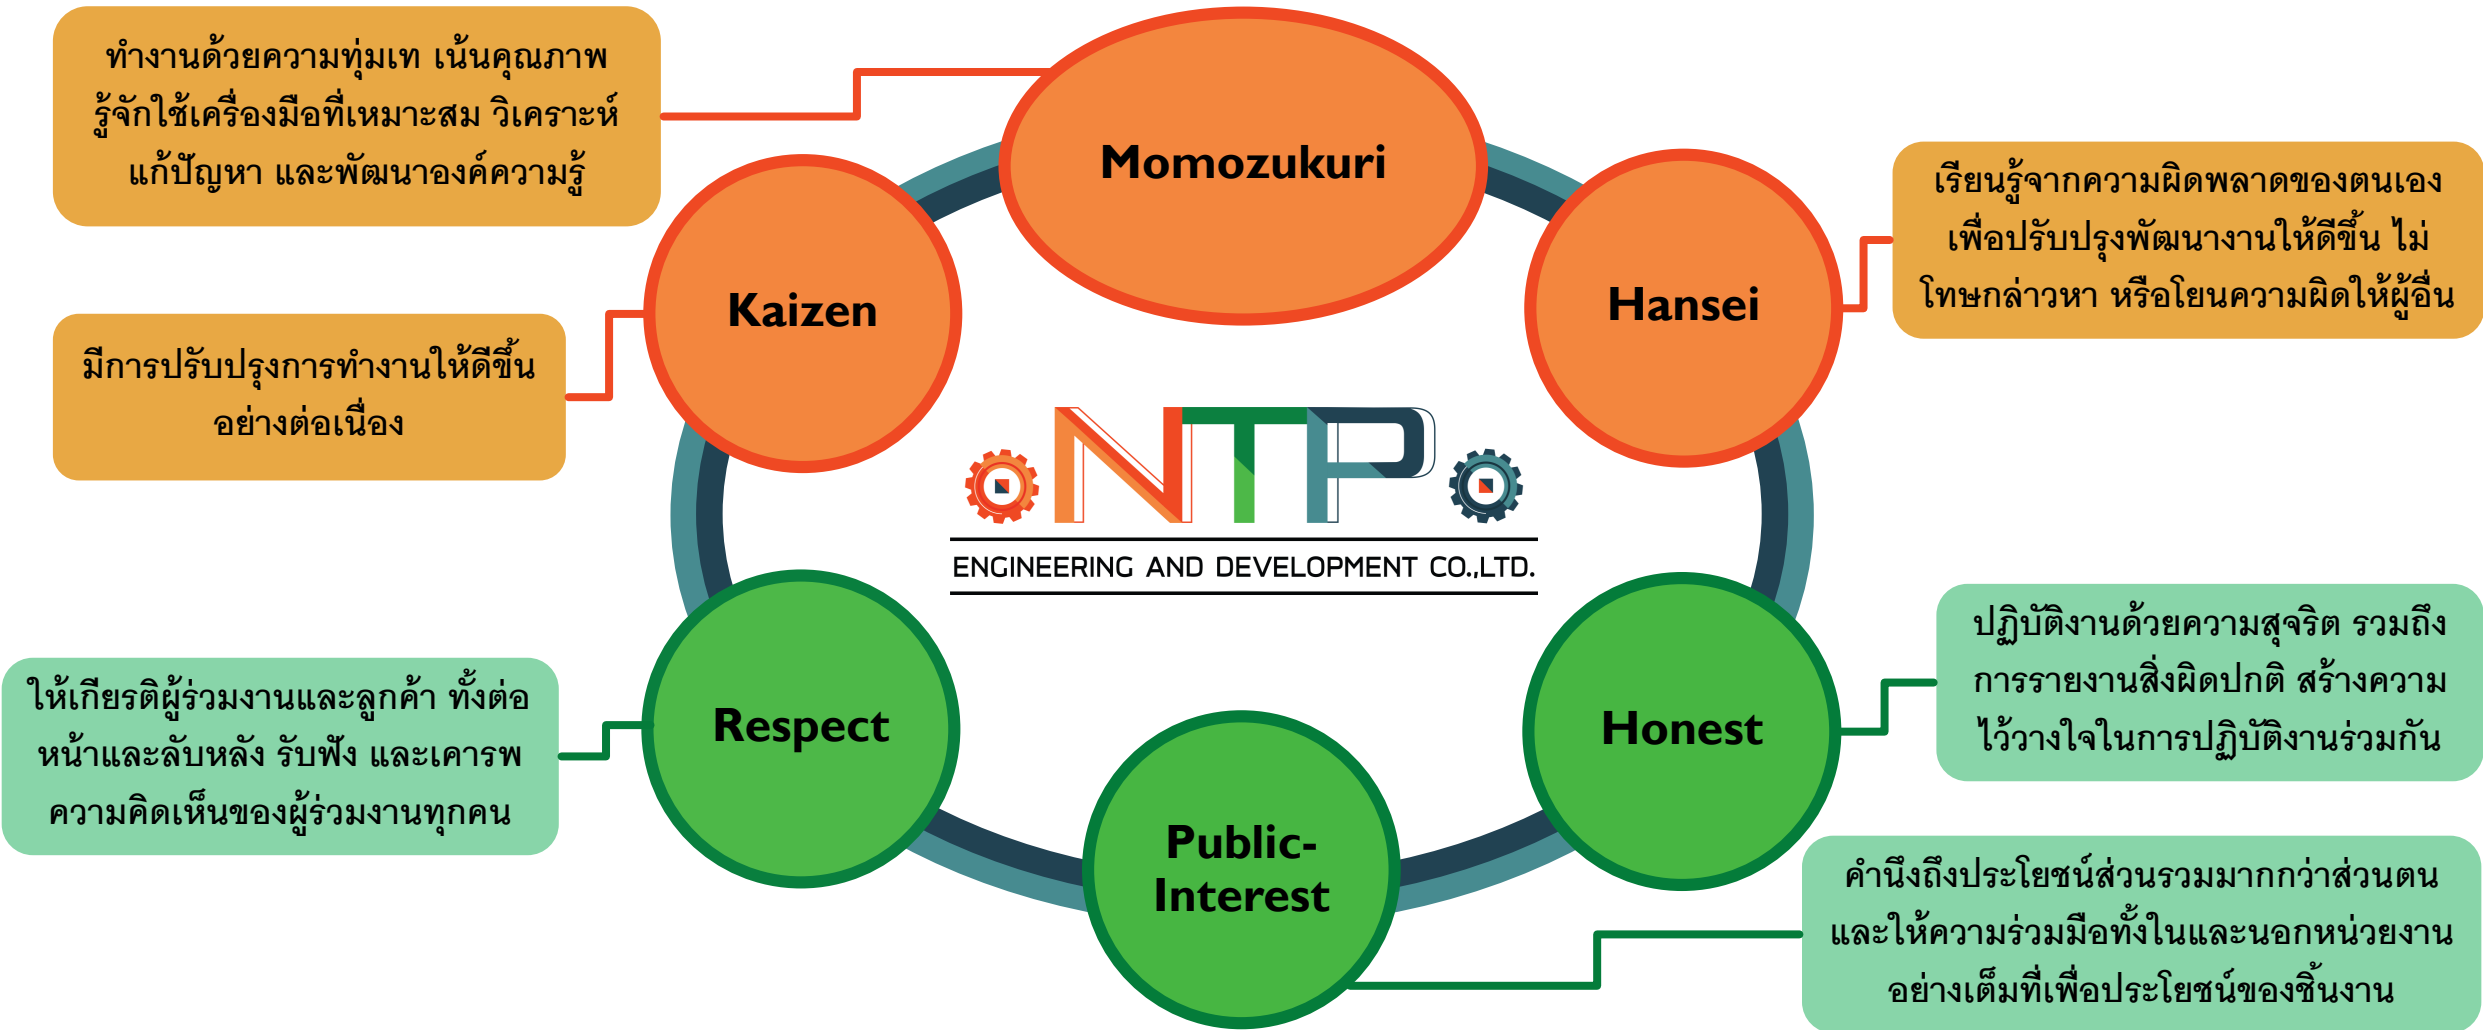

WHY NTP ENGINEERING AND DEVELOPMENT ?