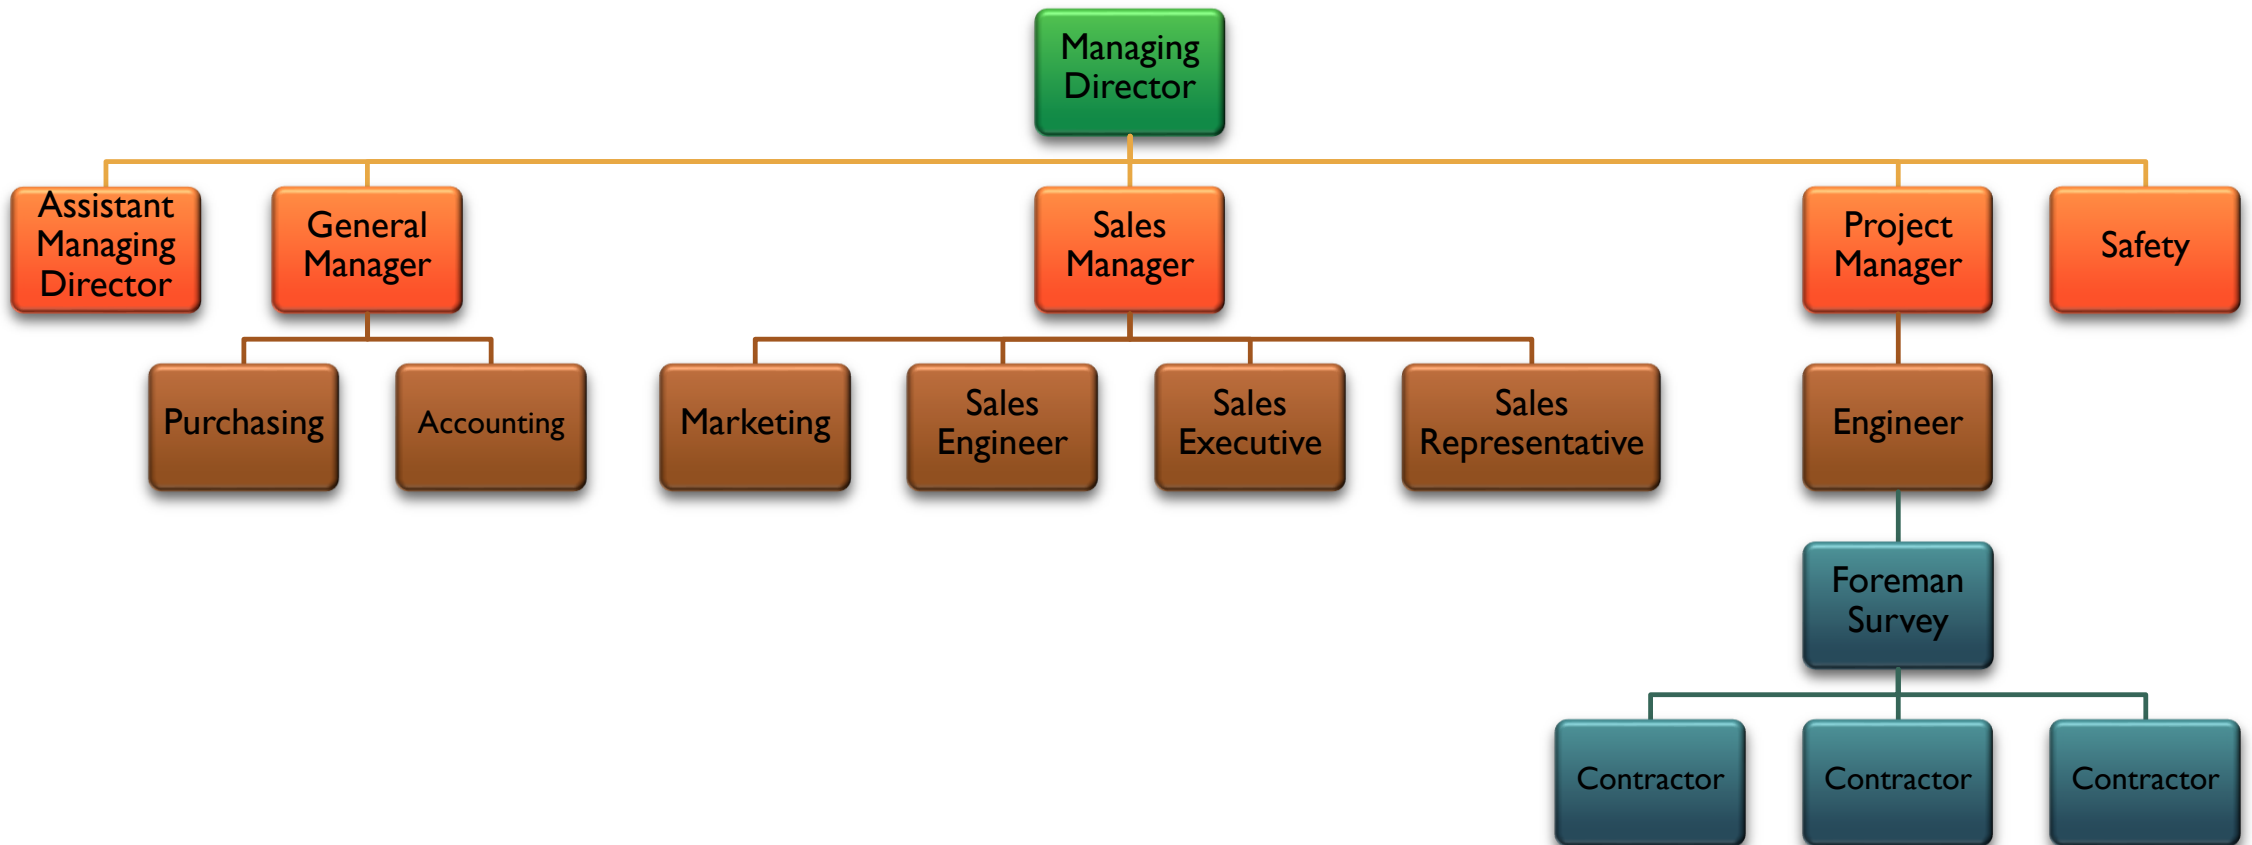

ORGANIZATIONAL STRUCTURE